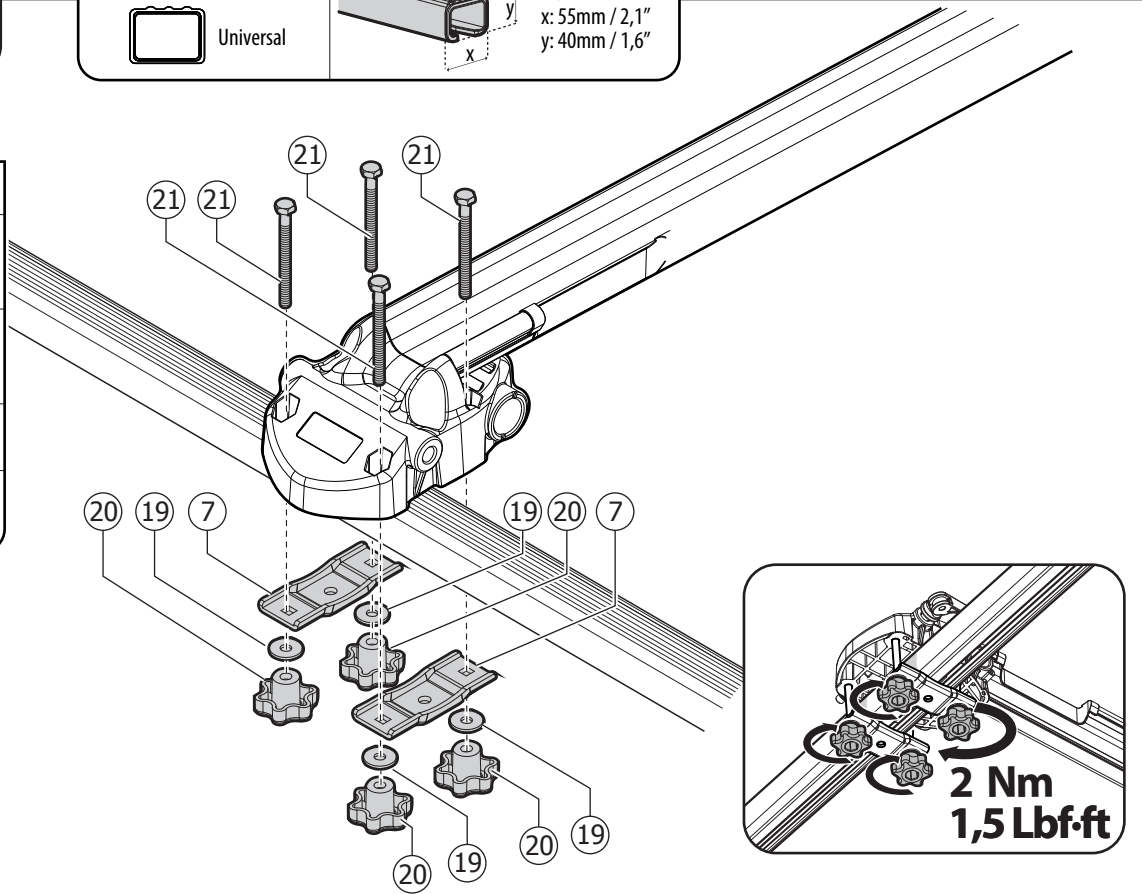

 Universal		
N°		Q
7		3
20		6
19	 6x18	6
21	 6x60	4
23	 6x60	2

13	 Ø15mm - 0,6"	2
14	 Ø20mm - 0,8"	2
15		1
16		1

N°		Q
6		2
18		2
22		2

N°		Q
6		2
18		2
17		2

N°		Q
9		1

N°		Q
7		2
20		4
19		4
21		4

N°		Q
7		1
20		2
19		2
23		2

N°		Q
2		1
15		1
16		1

**THRU AXLE FORK END**

N°		Q
2		1
8		2
13		2
14		2

	+	 X1
<b>BIKE PRO MIRAGE</b>		<b>MAX 15 kg / 33lbs</b>
		<b>1,6 kg / 3,5lbs</b>

N°	I Ricambi (A Richiesta) GB Spare Parts (Made to order) F Pièces de rechange (Sur commande) DE Teile (auf Anfrage) E Piezas de recambio (Previa solicitud) RU Запасные части (по запросу)	Q	Codice Code Code Code Código Código
1		1	700003800000
2		1	
3		2	
4		1	
5		1	700011700000
6		2	700011800000
17	 M6x17 S20	2	
18	 6x12	2	
19	 6x18	6	
20		6	
21	 6x60	4	