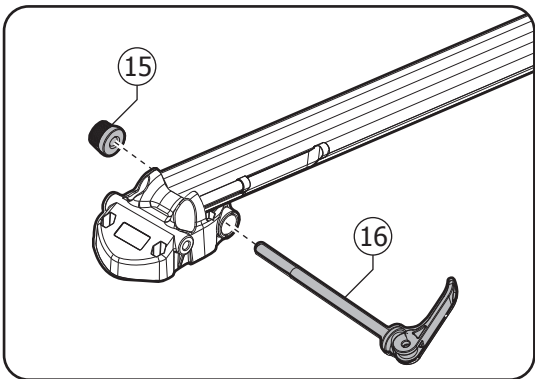

 Universal		
N°		Q
7		3
20		6
19	 6x18	6
21	 6x60	4
23	 6x60	2

13	 Ø15mm - 0,6"	2
14	 Ø20mm - 0,8"	2
15		1
16		1

N°		Q
6		2
18		2
22		2

N°		Q
6		2
18		2
17		2

N°		Q
9		1

N°		Q
7		2
20		4
19		4
21		4

N°		Q
7		1
20		2
19		2
23		2

N°		Q
2		1
15		1
16		1

**THRU AXLE FORK END**

N°		Q
2		1
8		2
13		2
14		2

	+	 X1
<b>BIKE PRO MIRAGE</b>		<b>MAX 15 kg / 33lbs</b>
		<b>1,6 kg / 3,5lbs</b>

N°	I Ricambi (A Richiesta) GB Spare Parts (Made to order) F Pièces de rechange (Sur commande) DE Teile (auf Anfrage) E Piezas de recambio (Previa solicitud) RU Запасные части (по запросу)	Q	Codice Code Code Code Código Código
1		1	700003800000
2		1	
3		2	
4		1	
5		1	700011700000
6		2	700011800000
17	 M6x17 S20	2	
18	 6x12	2	
19	 6x18	6	
20		6	
21	 6x60	4	