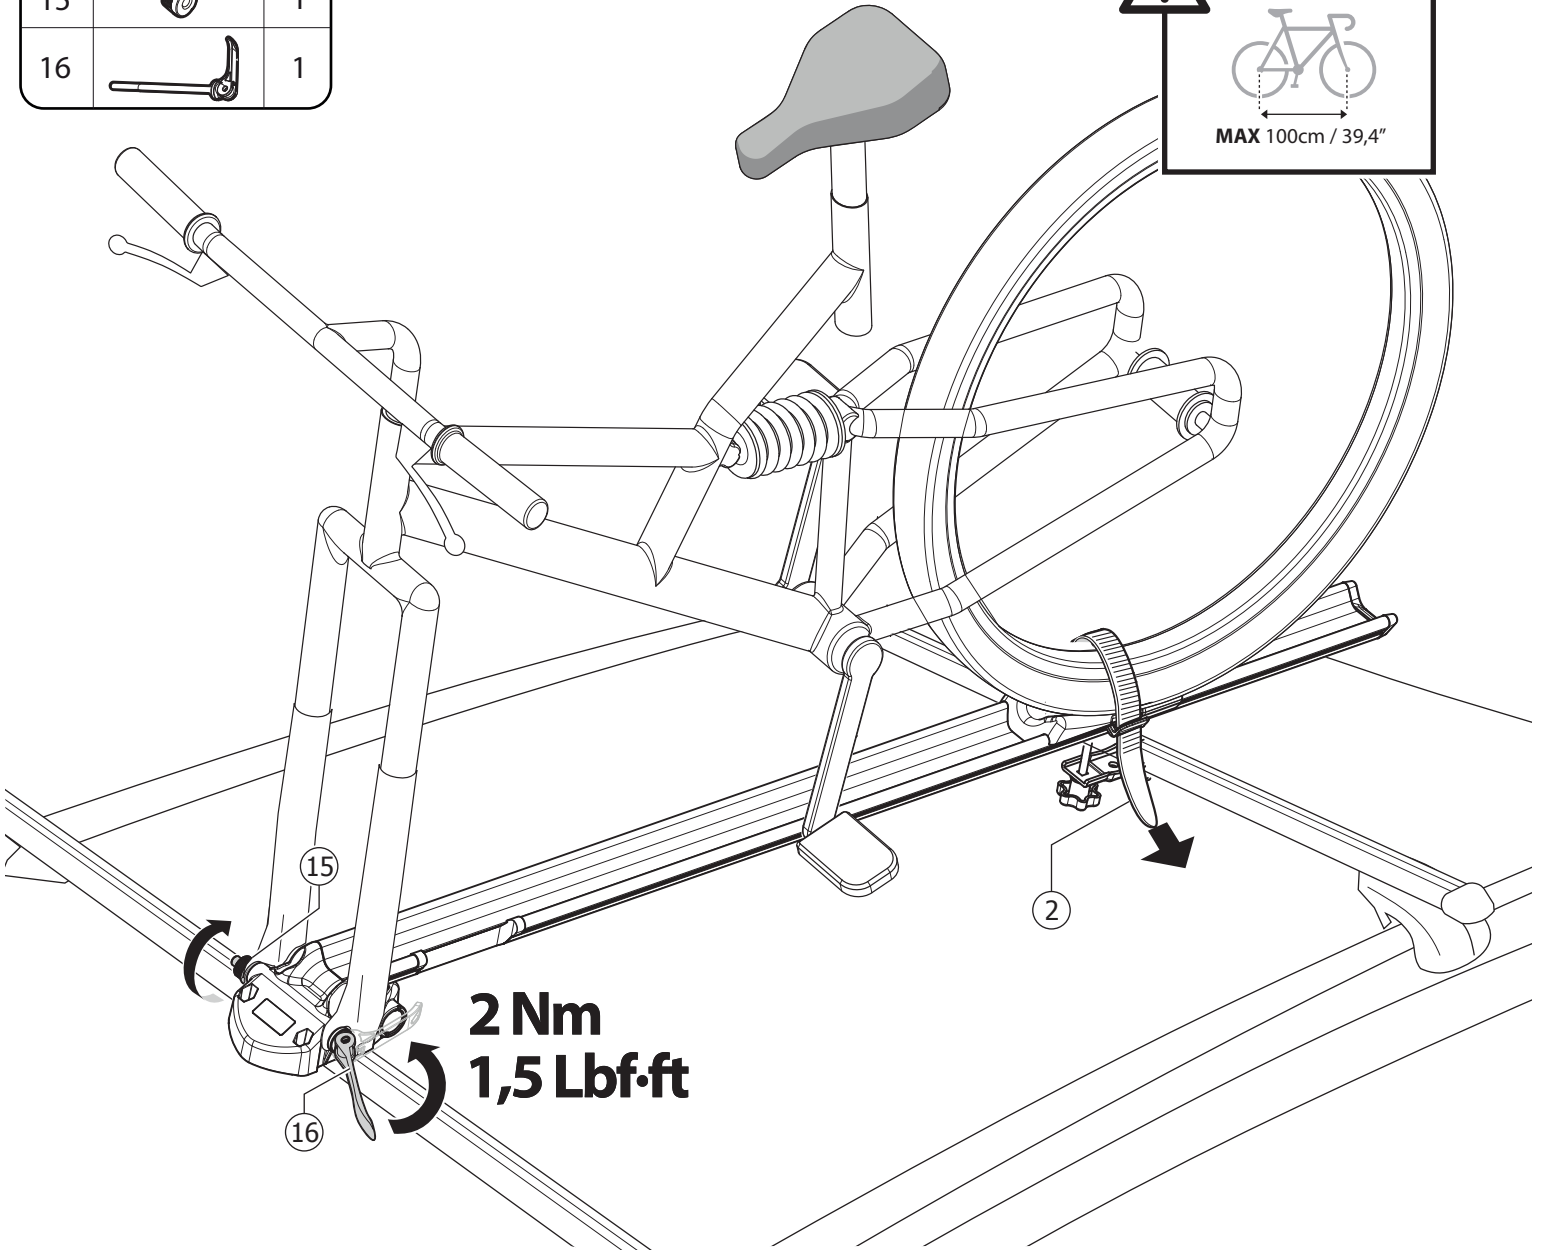

 X: 14mm /0,5"		
N°		Q
6		2
7		1
18	 6x12	2
19	 6x18	2
20		2
22	 M6x16 S13	2
23	 6x60	2

1		1
2		1
3		1
4		1
5		1

 X: 20mm /0,8"		
N°		Q
6		2
7		1
17	 M6x17 S20	2
18	 6x12	2
19	 6x18	2
20		2
23	 6x60	2

8	 3.5x13	2
9	 6mm - 0,2"	1
10		1
11		1
12		1

 Universal		
N°		Q
7		3
20		6
19	 6x18	6
21	 6x60	4
23	 6x60	2

13	 Ø15mm - 0,6"	2
14	 Ø20mm - 0,8"	2
15		1
16		1

N°		Q
6		2
18		2
22		2

N°		Q
6		2
18		2
17		2

N°		Q
9		1

N°		Q
7		2
20		4
19		4
21		4

N°		Q
7		1
20		2
19		2
23		2

N°		Q
2		1
15		1
16		1

**THRU AXLE FORK END**

N°		Q
2		1
8		2
13		2
14		2

	+	 X1
<b>BIKE PRO MIRAGE</b>		<b>MAX 15 kg / 33lbs</b>
		<b>1,6 kg / 3,5lbs</b>

N°	I Ricambi (A Richiesta) GB Spare Parts (Made to order) F Pièces de rechange (Sur commande) DE Teile (auf Anfrage) E Piezas de recambio (Previa solicitud) RU Запасные части (по запросу)	Q	Codice Code Code Code Código Código
1		1	700003800000
2		1	
3		2	
4		1	
5		1	700011700000
6		2	700011800000
17	 M6x17 S20	2	
18	 6x12	2	
19	 6x18	6	
20		6	
21	 6x60	4	