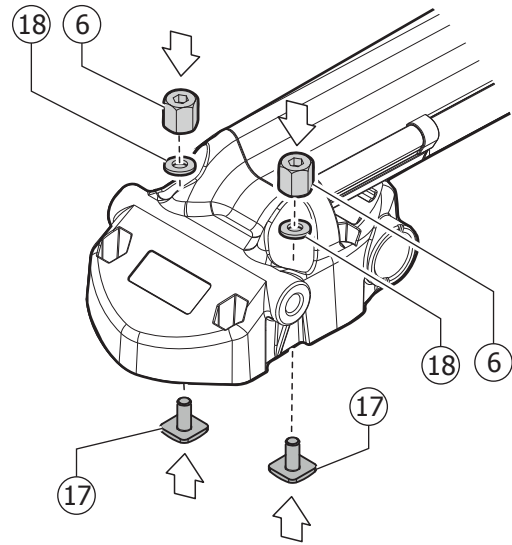

 Universal		
N°		Q
7		3
20		6
19	 6x18	6
21	 6x60	4
23	 6x60	2

13	 Ø15mm - 0,6"	2
14	 Ø20mm - 0,8"	2
15		1
16		1

N°		Q
6		2
18		2
22		2

N°		Q
6		2
18		2
17		2

N°		Q
9		1

N°		Q
7		2
20		4
19		4
21		4

N°		Q
7		1
20		2
19		2
23		2

N°		Q
2		1
15		1
16		1

**THRU AXLE FORK END**

N°		Q
2		1
8		2
13		2
14		2

	+	 X1
<b>BIKE PRO MIRAGE</b>		<b>MAX 15 kg / 33lbs</b>
		<b>1,6 kg / 3,5lbs</b>

N°	I Ricambi (A Richiesta) GB Spare Parts (Made to order) F Pièces de rechange (Sur commande) DE Teile (auf Anfrage) E Piezas de recambio (Previa solicitud) RU Запасные части (по запросу)	Q	Codice Code Code Code Código Código
1		1	700003800000
2		1	
3		2	
4		1	
5		1	700011700000
6		2	700011800000
17	 M6x17 S20	2	
18	 6x12	2	
19	 6x18	6	
20		6	
21	 6x60	4	