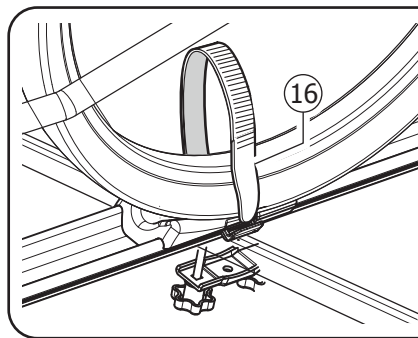

 Universal		
N°		Q
7		3
20		6
19	 6x18	6
21	 6x60	4
23	 6x60	2

13	 Ø15mm - 0,6"	2
14	 Ø20mm - 0,8"	2
15		1
16		1

N°		Q
6		2
18		2
22		2

N°		Q
6		2
18		2
17		2

N°		Q
9		1

N°		Q
7		2
20		4
19		4
21		4

N°		Q
7		1
20		2
19		2
23		2

N°		Q
2		1
15		1
16		1

**THRU AXLE FORK END**

N°		Q
2		1
8		2
13		2
14		2

	+	 X1
<b>BIKE PRO MIRAGE</b>		<b>MAX 15 kg / 33lbs</b>
		<b>1,6 kg / 3,5lbs</b>

N°	I Ricambi (A Richiesta) GB Spare Parts (Made to order) F Pièces de rechange (Sur commande) DE Teile (auf Anfrage) E Piezas de recambio (Previa solicitud) RU Запасные части (по запросу)	Q	Codice Code Code Code Código Código
1		1	700003800000
2		1	
3		2	
4		1	
5		1	700011700000
6		2	700011800000
17	 M6x17 S20	2	
18	 6x12	2	
19	 6x18	6	
20		6	
21	 6x60	4	