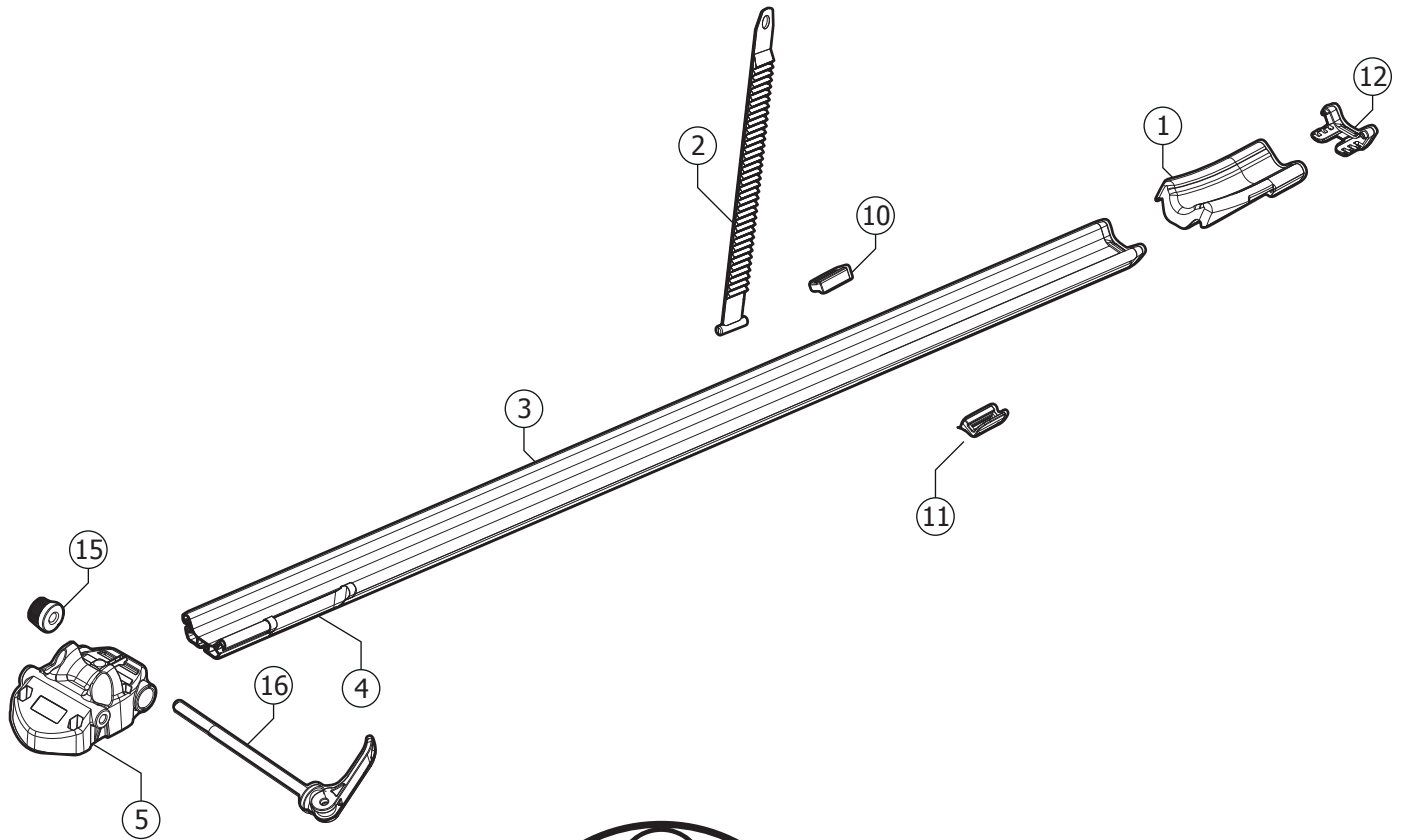

## MIRAGE

<b>IT</b>	Istruzioni di montaggio	<b>LV</b>	Pritvirtinimo instrukcijas
<b>EN</b>	Fitting instructions	<b>NL</b>	Instrukcja montażu
<b>DE</b>	Montageanleitung	<b>NO</b>	Monteringsveiledning
<b>FR</b>	Instructions de montage	<b>PL</b>	Instrukcja montażu
<b>ES</b>	Instrucciones de montaje	<b>PT</b>	Instruções de Montagem
<b>CZ</b>	Návod na montáž	<b>RO</b>	Instrucțiuni de montare
<b>DA</b>	Monteringsvejledning	<b>RU</b>	Инструкции по установке
<b>EL</b>	Οδηγίες συναρμολόγησης	<b>SK</b>	Návod na montáž
<b>ET</b>	Paigaldusjuhend	<b>SL</b>	Navodila za pritrjevanje
<b>FI</b>	Asennusohje	<b>SV</b>	Monteringsanvisning
<b>HR</b>	Uputa za sastavljanje	<b>TK</b>	Uydurma talimat
<b>HU</b>	A felszerelés módja	<b>ZH</b>	裝修指導
<b>LT</b>	Stiprināšanas instrukcija	<b>AR</b>	تعليمات التجميع

 X: 14mm /0,5"		
N°		Q
6		2
7		1
18	 6x12	2
19	 6x18	2
20		2
22	 M6x16 S13	2
23	 6x60	2

1		1
2		1
3		1
4		1
5		1

 X: 20mm /0,8"		
N°		Q
6		2
7		1
17	 M6x17 S20	2
18	 6x12	2
19	 6x18	2
20		2
23	 6x60	2

8	 3.5x13	2
9	 6mm - 0,2"	1
10		1
11		1
12		1

 Universal		
N°		Q
7		3
20		6
19	 6x18	6
21	 6x60	4
23	 6x60	2

13	 Ø15mm - 0,6"	2
14	 Ø20mm - 0,8"	2
15		1
16		1

N°		Q
6		2
18		2
22		2

N°		Q
6		2
18		2
17		2

N°		Q
9		1

N°		Q
7		2
20		4
19		4
21		4

N°		Q
7		1
20		2
19		2
23		2

N°		Q
2		1
15		1
16		1

**THRU AXLE FORK END**

N°		Q
2		1
8		2
13		2
14		2

	+	 X1
<b>BIKE PRO MIRAGE</b>		<b>MAX 15 kg / 33lbs</b>
		<b>1,6 kg / 3,5lbs</b>

N°	I Ricambi (A Richiesta) GB Spare Parts (Made to order) F Pièces de rechange (Sur commande) DE Teile (auf Anfrage) E Piezas de recambio (Previa solicitud) RU Запасные части (по запросу)	Q	Codice Code Code Code Código Código
1		1	700003800000
2		1	
3		2	
4		1	
5		1	700011700000
6		2	700011800000
17	 M6x17 S20	2	
18	 6x12	2	
19	 6x18	6	
20		6	
21	 6x60	4	