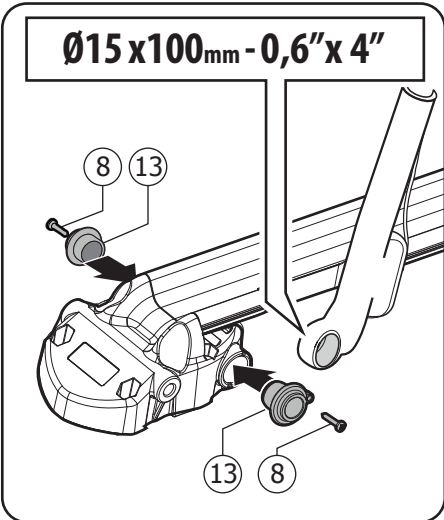

 Universal		
N°		Q
7		3
20		6
19	 6x18	6
21	 6x60	4
23	 6x60	2

13	 Ø15mm - 0,6"	2
14	 Ø20mm - 0,8"	2
15		1
16		1

N°		Q
6		2
18		2
22		2

N°		Q
6		2
18		2
17		2

N°		Q
9		1

N°		Q
7		2
20		4
19		4
21		4

N°		Q
7		1
20		2
19		2
23		2

N°		Q
2		1
15		1
16		1

**THRU AXLE FORK END**

N°		Q
2		1
8		2
13		2
14		2

	+	 X1
<b>BIKE PRO MIRAGE</b>		<b>MAX 15 kg / 33lbs</b>
		<b>1,6 kg / 3,5lbs</b>

N°	I Ricambi (A Richiesta) GB Spare Parts (Made to order) F Pièces de rechange (Sur commande) DE Teile (auf Anfrage) E Piezas de recambio (Previa solicitud) RU Запасные части (по запросу)	Q	Codice Code Code Code Código Código
1		1	700003800000
2		1	
3		2	
4		1	
5		1	700011700000
6		2	700011800000
17	 M6x17 S20	2	
18	 6x12	2	
19	 6x18	6	
20		6	
21	 6x60	4	