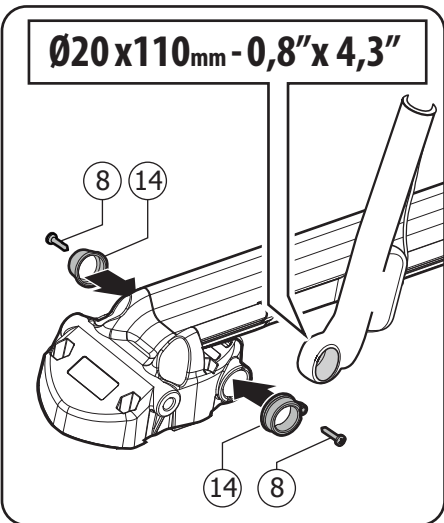

 Universal		
N°		Q
7		3
20		6
19	 6x18	6
21	 6x60	4
23	 6x60	2

13	 Ø15mm - 0,6"	2
14	 Ø20mm - 0,8"	2
15		1
16		1

N°		Q
6		2
18		2
22		2

N°		Q
6		2
18		2
17		2

N°		Q
9		1

N°		Q
7		2
20		4
19		4
21		4

N°		Q
7		1
20		2
19		2
23		2

N°		Q
2		1
15		1
16		1

**THRU AXLE FORK END**

N°		Q
2		1
8		2
13		2
14		2

	+	 X1
<b>BIKE PRO MIRAGE</b>		<b>MAX 15 kg / 33lbs</b>
		<b>1,6 kg / 3,5lbs</b>

N°	I Ricambi (A Richiesta) GB Spare Parts (Made to order) F Pièces de rechange (Sur commande) DE Teile (auf Anfrage) E Piezas de recambio (Previa solicitud) RU Запасные части (по запросу)	Q	Codice Code Code Code Código Código
1		1	700003800000
2		1	
3		2	
4		1	
5		1	700011700000
6		2	700011800000
17	 M6x17 S20	2	
18	 6x12	2	
19	 6x18	6	
20		6	
21	 6x60	4	