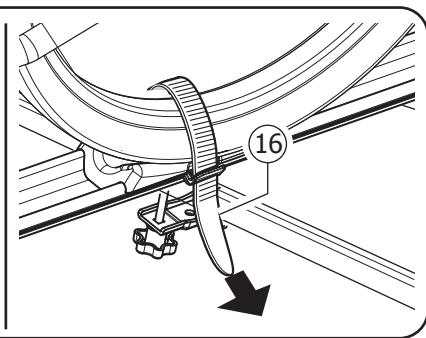

 X: 14mm /0,5"		
N°		Q
6		2
7		1
18	 6x12	2
19	 6x18	2
20		2
22	 M6x16 S13	2
23	 6x60	2

1		1
2		1
3		1
4		1
5		1

 X: 20mm /0,8"		
N°		Q
6		2
7		1
17	 M6x17 S20	2
18	 6x12	2
19	 6x18	2
20		2
23	 6x60	2

8	 3.5x13	2
9	 6mm - 0,2"	1
10		1
11		1
12		1

 Universal		
N°		Q
7		3
20		6
19	 6x18	6
21	 6x60	4
23	 6x60	2

13	 Ø15mm - 0,6"	2
14	 Ø20mm - 0,8"	2
15		1
16		1

N°		Q
6		2
18		2
22		2

N°		Q
6		2
18		2
17		2

N°		Q
9		1

N°		Q
7		2
20		4
19		4
21		4

N°		Q
7		1
20		2
19		2
23		2

N°		Q
2		1
15		1
16		1

**THRU AXLE FORK END**

N°		Q
2		1
8		2
13		2
14		2

	+	 X1
<b>BIKE PRO MIRAGE</b>		<b>MAX 15 kg / 33lbs</b>
		<b>1,6 kg / 3,5lbs</b>

N°	I Ricambi (A Richiesta) GB Spare Parts (Made to order) F Pièces de rechange (Sur commande) DE Teile (auf Anfrage) E Piezas de recambio (Previa solicitud) RU Запасные части (по запросу)	Q	Codice Code Code Code Código Código
1		1	700003800000
2		1	
3		2	
4		1	
5		1	700011700000
6		2	700011800000
17	 M6x17 S20	2	
18	 6x12	2	
19	 6x18	6	
20		6	
21	 6x60	4	