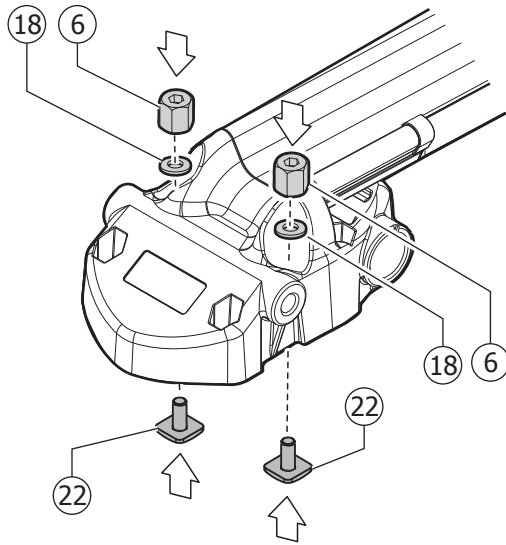

 X: 14mm /0,5"		
N°		Q
6		2
7		1
18	 6x12	2
19	 6x18	2
20		2
22	 M6x16 S13	2
23	 6x60	2

1		1
2		1
3		1
4		1
5		1

 X: 20mm /0,8"		
N°		Q
6		2
7		1
17	 M6x17 S20	2
18	 6x12	2
19	 6x18	2
20		2
23	 6x60	2

8	 3.5x13	2
9	 6mm - 0,2"	1
10		1
11		1
12		1

 Universal		
N°		Q
7		3
20		6
19	 6x18	6
21	 6x60	4
23	 6x60	2

13	 Ø15mm - 0,6"	2
14	 Ø20mm - 0,8"	2
15		1
16		1

N°		Q
6		2
18		2
22		2

N°		Q
6		2
18		2
17		2

N°		Q
9		1

N°		Q
7		2
20		4
19		4
21		4

N°		Q
7		1
20		2
19		2
23		2

N°		Q
2		1
15		1
16		1

**THRU AXLE FORK END**

N°		Q
2		1
8		2
13		2
14		2

	+	 X1
<b>BIKE PRO MIRAGE</b>		<b>MAX 15 kg / 33lbs</b>
		<b>1,6 kg / 3,5lbs</b>

N°	I Ricambi (A Richiesta) GB Spare Parts (Made to order) F Pièces de rechange (Sur commande) DE Teile (auf Anfrage) E Piezas de recambio (Previa solicitud) RU Запасные части (по запросу)	Q	Codice Code Code Code Código Código
1		1	700003800000
2		1	
3		2	
4		1	
5		1	700011700000
6		2	700011800000
17	 M6x17 S20	2	
18	 6x12	2	
19	 6x18	6	
20		6	
21	 6x60	4	