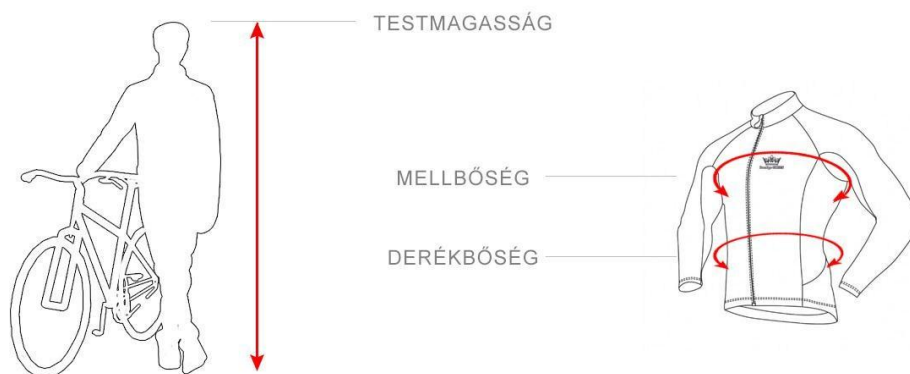

Northwave felsőruházatok mérettáblázata

A gyári mérettáblák sokat segítenek próba nélkül is egyből a megfelelő méret kiválasztásában. Ha mégsem jó a méret, természetesen lehetőség van cserére

Így mérd le, hogy melyik méretű mez/felső való neked.

Férfi méretek	Testmagasság (cm)	Mellbőség (cm)	Derékbőség (cm)
S	174-176	94-96	81-83
M	177-179	98-100	85-87
L	180-182	102-104	89-91
XL	183-185	106 -108	93-95
XXL	186-188	110-112	97-99
XXXL	188-190	114-116	101-103
XXXXL	190-192	118-120	105-107

Női méretek	Testmagasság (cm)	Mellbőség (cm)	Derékbőség (cm)
XS	161-163	80-82	60-68
S	164-166	84-86	70-72
M	167-169	88-90	74-76
L	170-172	92-94	78-80
XL	173-175	96-98	82-84
XXL	176-178	100-102	86-88